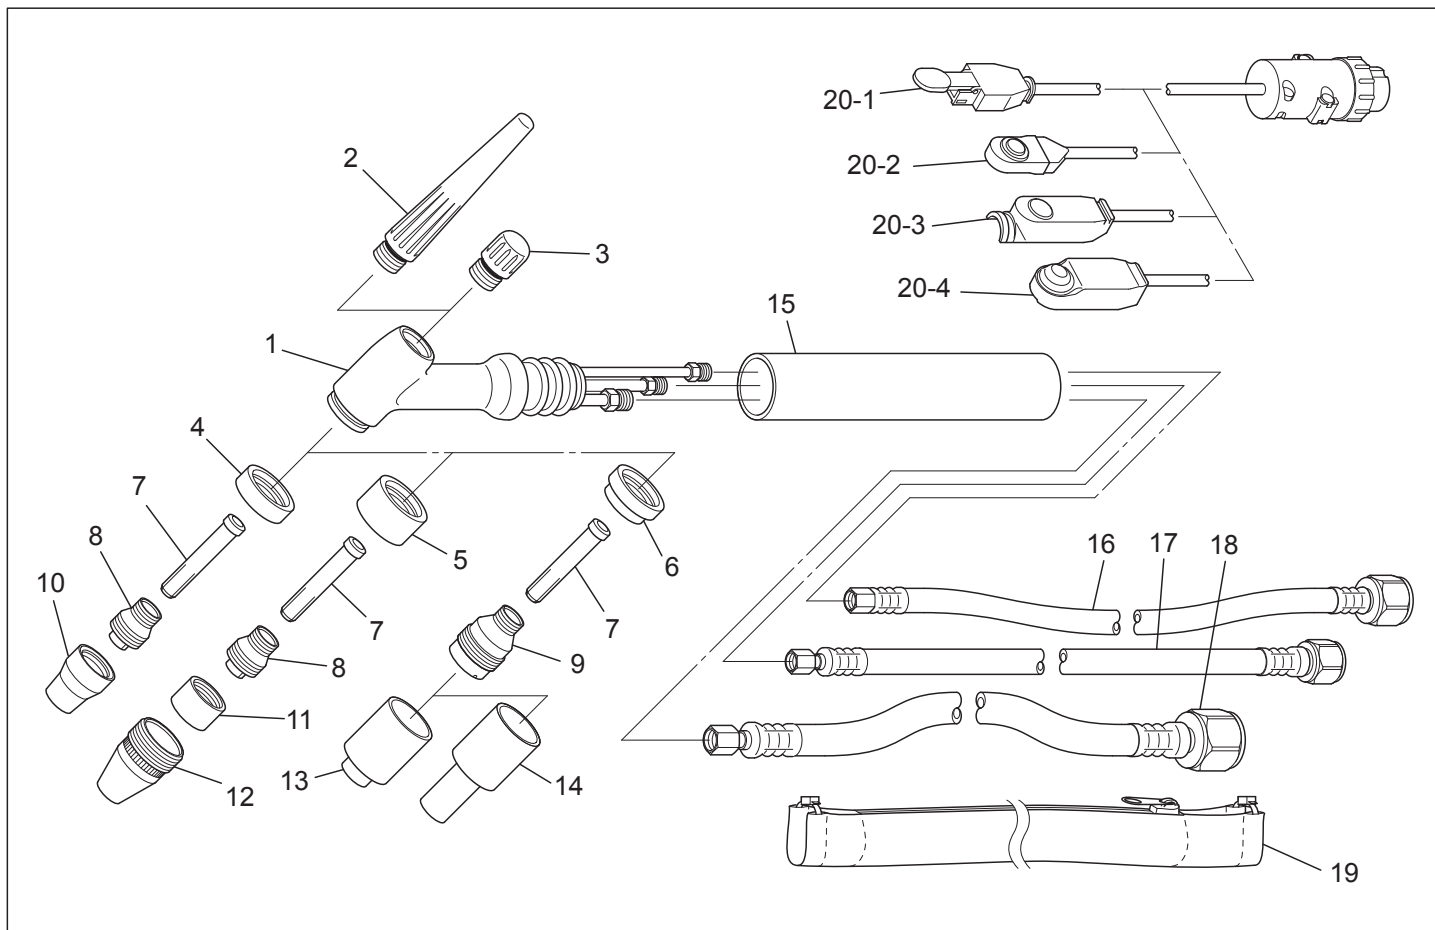

WP-12 手動水冷トーチ、500Amp

リスト

No.	部品番号	名称	No.	部品番号	名称
1	WP-12	トーチ本体 No.4 付属	13	表 2-3	大口径ガスレンズノズル
2	56Y44	バックキャップ、長	14	表 2-4	大口径ガスレンズロングノズル L/XL/XXL
3	56Y45	バックキャップ、短	15	85WP13	ハンドル
4	12NG	ノズルガスケット	16	表 3-1	ガスホース
5	12MNG	メタルノズルガスケット	17	表 3-2	水ホース
6	12GLG	ガスレンズ用ガスケット	18	表 3-3	パワーケーブル
7	表 1-1	コレット	19	表 4	ケーブルカバー
8	表 1-2	コレットボディ	20-1	表 5-1	スイッチ、レバー ^{注1}
9	表 1-3	ガスレンズコレットボディ	20-2	表 5-2	スイッチ、押しボタン (1F 型) ^{注1}
10	表 2-1	アルミナノズル	20-3	表 5-3	スイッチ、押しボタン (3 型) ^{注1}
11	85Z99	絶縁スリーブ	20-4	表 5-4	スイッチ、押しボタン (B 型) ^{注1}
12	表 2-2	メタルノズル	-	-	-

注 1：溶接機により接続アダプター、ガスホース、スイッチコネクターが異なります。

各溶接機用をご用意しておりますので、弊社までお問い合わせください。

表 1

	使用電極径 (mm)	1.6	2.4	3.2	4.0	4.8	6.4
1	コレット	85Z14	85Z15	85Z16	85Z17	85Z18	85Z19
2	コレットボディ	11WP65					
3	ガスレンズコレットボディ	11GL16	11GL32	11GL18	11GL53	11GL36	-

表 3

	長さ (m)	3.8m	7.6m
1	ガスホース、耐熱ゴム (R)	40V82R-H	40V82RL-H
2	水ホース、耐熱ゴム (R)	40V83R-I	40V83RL-I
3	パワーケーブル、耐熱ゴム (黒)	40V84R-J	40V84RL-J

※その他の長さ、仕様もご用意しておりますので、弊社までお問い合わせ下さい。

表 4

	長さ (m)	4.3m	8.3m
ケーブルカバー、アラミド製		ARC-10-360 (3.6m)	ARC-10-720 (7.2m)
ケーブルカバー、ナイロン製		CC-10-350 (3.5m)	CC-10-730 (7.3m)

※その他の長さ、仕様もご用意しておりますので、弊社までお問い合わせ下さい。

表 5

	長さ (m)	4.3m	8.3m
1	スイッチレバー	SW-L4M	SW-L8M
2	スイッチ押しボタン (1F 型)	SW-F4M	SW-F8M
3	スイッチ押しボタン (3 型)	SW-34M	SW-38M
4	スイッチ押しボタン (B 型)	SW-B4M	SW-B8M

※その他の長さ、仕様もご用意しておりますので、弊社までお問い合わせ下さい。